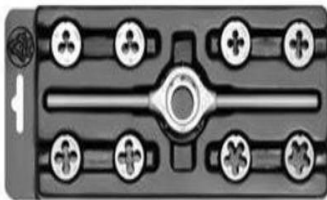

Člověk a svět práce
Praktické činnosti
7.

RUČNÍ ŘEZÁNÍ

vnější závit

Ručním řezáním vytváříme vnější závit pomocí

závitové čelisti

několikabřitý rezný nástroj

kuželová část – předřezává a řeže

řeže závit najednou

vratidlo

upínání a otáčení
závitové čelisti

Základní pokyny pro řezání vnějšího závitu

**povrch kulatiny pro závit
musí být hladký a čistý**

**průměr kulatiny musí být stejný jako
velikost závitu (velikost čelisti)**

**konec kulatiny má být
zkosený pod úhlem 45°**

závitová čelist musí být ve vratidle řádně upnutá

pohyb vratidlem před odříznutím třísky – 1/2 otáčky vpřed, odlomení třísky -1/4 otáčky zpět

závitovou čelist i kulatinu je třeba během řezání závitu mazat