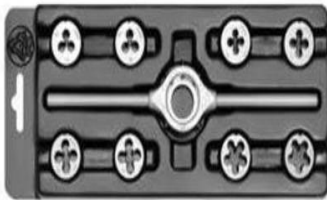

Člověk a svět práce
Praktické činnosti
7.

RUČNÍ ŘEZÁNÍ

vnější závit

Ručním řezáním vytváříme vnější závit pomocí

závitové čelisti

několikabřitý rezný nástroj

kuželová část – předřezává a řeže

řeže závit najednou

vratidlo

upínání a otáčení
závitové čelisti

Základní pokyny pro řezání vnějšího závitu

**povrch kulatiny pro závit
musí být hladký a čistý**

**průměr kulatiny musí být stejný jako
velikost závitu (velikost čelisti)**

**konec kulatiny má být
zkosený pod úhlem 45°**

závitová čelist musí být ve vratidle řádně upnutá

pohyb vratidlem před odříznutím třísky – 1/2 otáčky vpřed, odlomení třísky -1/4 otáčky zpět

závitovou čelist i kulatinu je třeba během řezání závitu mazat