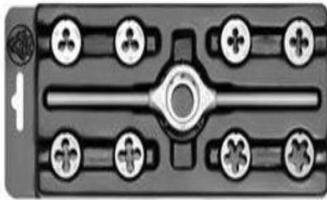

Člověk a svět práce
Praktické činnosti
7.

RUČNÍ ŘEZÁNÍ

vnější závit

Ručním řezáním vytváříme vnější závit pomocí

závitové čelisti

několikabřitý rezný nástroj

kuželová část – předřezává a řeže

řeže závit najednou

vratidlo

upínání a otáčení
závitové čelisti

Základní pokyny pro řezání vnějšího závitu

**povrch kulatiny pro závit
musí být hladký a čistý**

**průměr kulatiny musí být stejný jako
velikost závitu (velikost čelisti)**

**konec kulatiny má být
zkosený pod úhlem 45°**

závitová čelist musí být ve vratidle řádně upnutá

pohyb vratidlem před odříznutím třísky – 1/2 otáčky vpřed, odlomení třísky -1/4 otáčky zpět

závitovou čelist i kulatinu je třeba během řezání závitu mazat